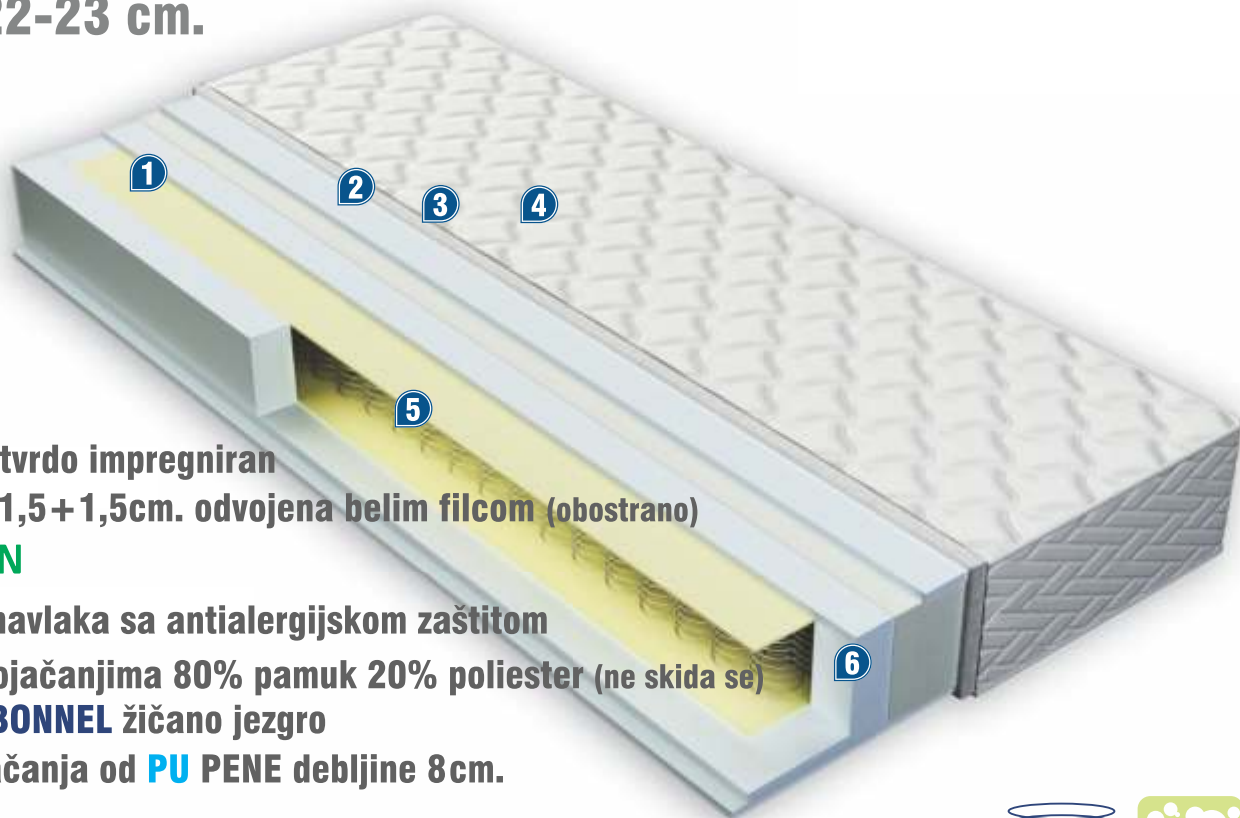

# KOKO

debljina 22-23 cm.

OLAKŠANO

USTAJANJE

ORTOPEDSKA

POTPORA

- 1 **ECOFILC** tvrdo impregniran
- 2 **PU PENA** 1,5+1,5cm. odvojena belim filcom (obostrano)
- 3 **YUFLIN**
- 4 Štepana navlaka sa antialergijskom zaštitom i ivičnim ojačanjima 80% pamuk 20% poliester (ne skida se)
- 5 Ojačano **BONNEL** žičano jezgro
- 6 Ivična ojačanja od **PU PENE** debljine 8cm.