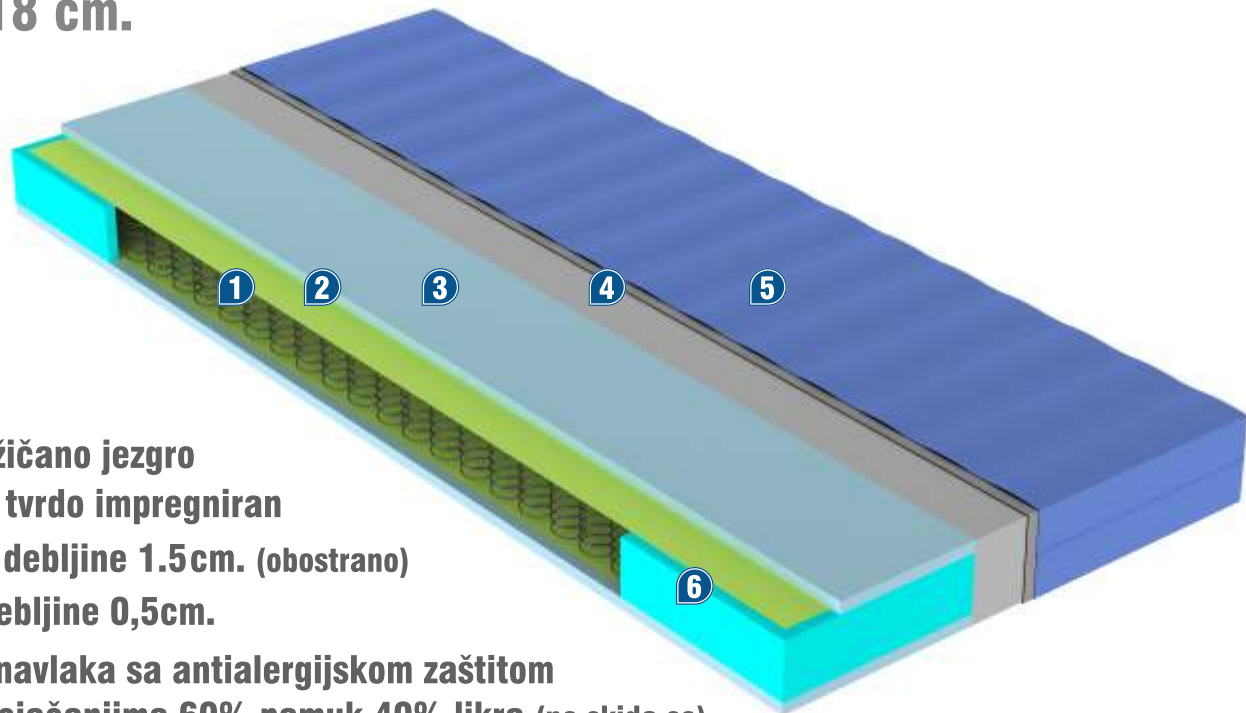

# ECONOMIC

debljina 10 cm.

ANTIALERGIJSKI

ANTIBAKTERIJSKI

1 SKY CELL PENA 10cm.

2 Skidajuća navlaka

**Bonnelli**  
edreva spa

Pristupačno rešenje za različite namene

# CLASSIC

debljina 18 cm.

- 1 **BONNEL** žičano jezgro
- 2 **ECOFILC** tvrdo impregniran
- 3 **PU PENA** debljine 1.5cm. (obostrano)
- 4 **Sunder** debljine 0,5cm.
- 5 Štepana navlaka sa antialergijskom zaštitom i ivičnim ojačanjima 60% pamuk 40% likra (ne skida se)
- 6 Ivična ojačanja od **PU PENE** debljine 1,5cm.