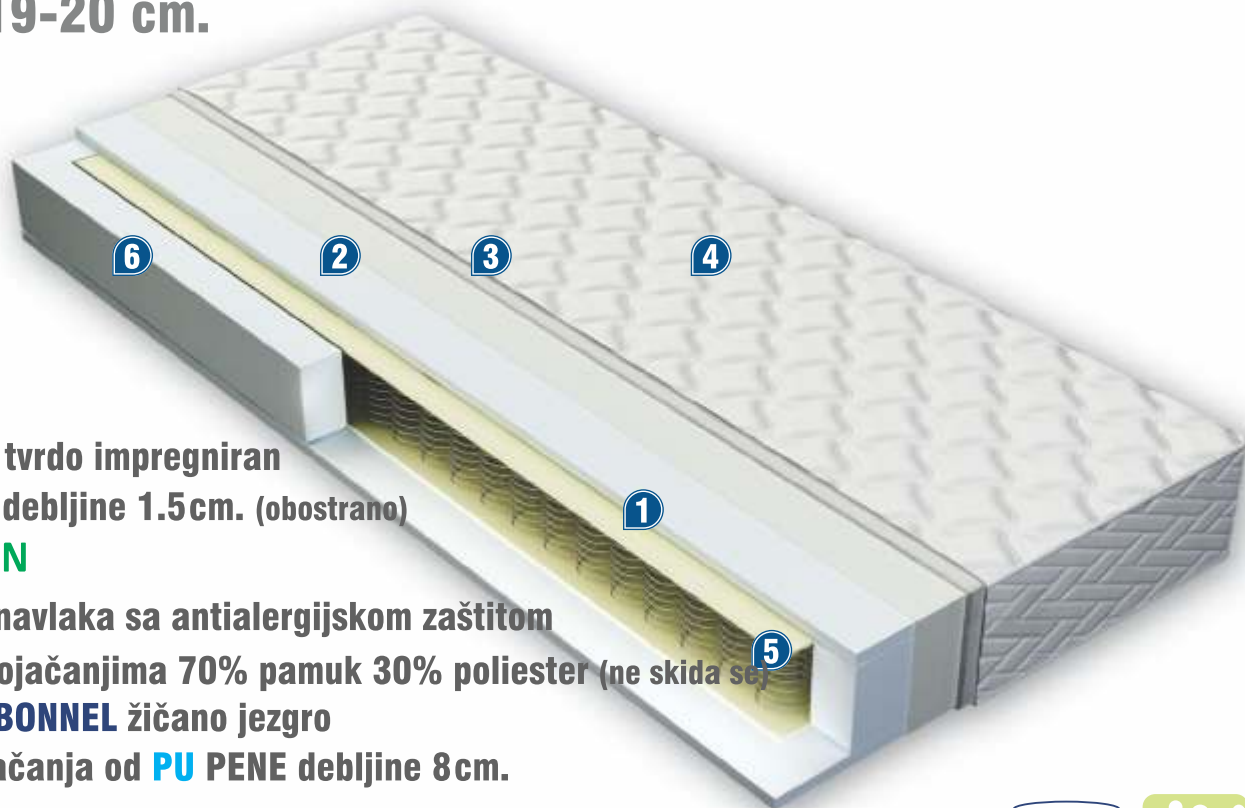

# ECONOMIC PLUS

debljina 14 cm.

ANTIALERGIJSKI

ANTIBAKTERIJSKI

1 SKY CELL PENA 14cm.

2 Skidajuća navlaka

**Bonnelli**  
edreva spa

Pristupačno rešenje za različite namene

# ORTOLUX

debljina 19-20 cm.

OLAKŠANO

USTAJANJE

ORTOPEDSKA

POTPORA

- 1 **ECOFILC** tvrdo impregniran
- 2 **PU PENA** debljine 1.5cm. (obostrano)
- 3 **YUFLIN**
- 4 Štepana navlaka sa antialergijskom zaštitom i ivičnim ojačanjima 70% pamuk 30% poliester (ne skida se)
- 5 Ojačano **BONNEL** žičano jezgro
- 6 Ivična ojačanja od **PU PENE** debljine 8cm.