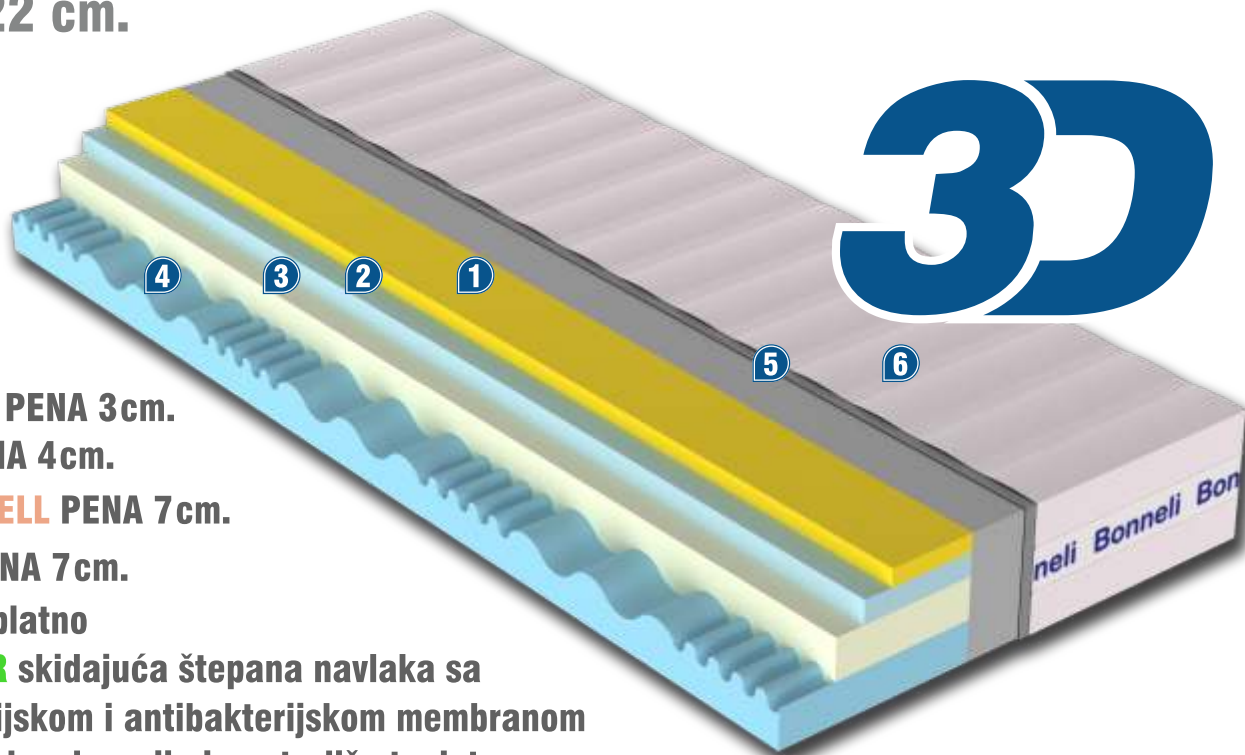

# 3D MEMORY

debljina 22 cm.

UBRZANA  
RELAKSACIJA

OLAKŠANO  
USTAJANJE

ORTOPEDSKA  
POTPORA

ANTIALERGIJSKI  
ANTIBAKTERIJSKI

- 1 **MEMORY PENA** 3cm.
- 2 **SOFT PENA** 4cm.
- 3 **3D SKY CELL PENA** 7cm.
- 4 **3D PU PENA** 7cm.
- 5 **Zaštitno platno**
- 6 **3D FILTER** skidajuća stepana navlaka sa antialergijskom i antibakterijskom membranom  
Sprečava kondenzaciju i neutrališe toplotu