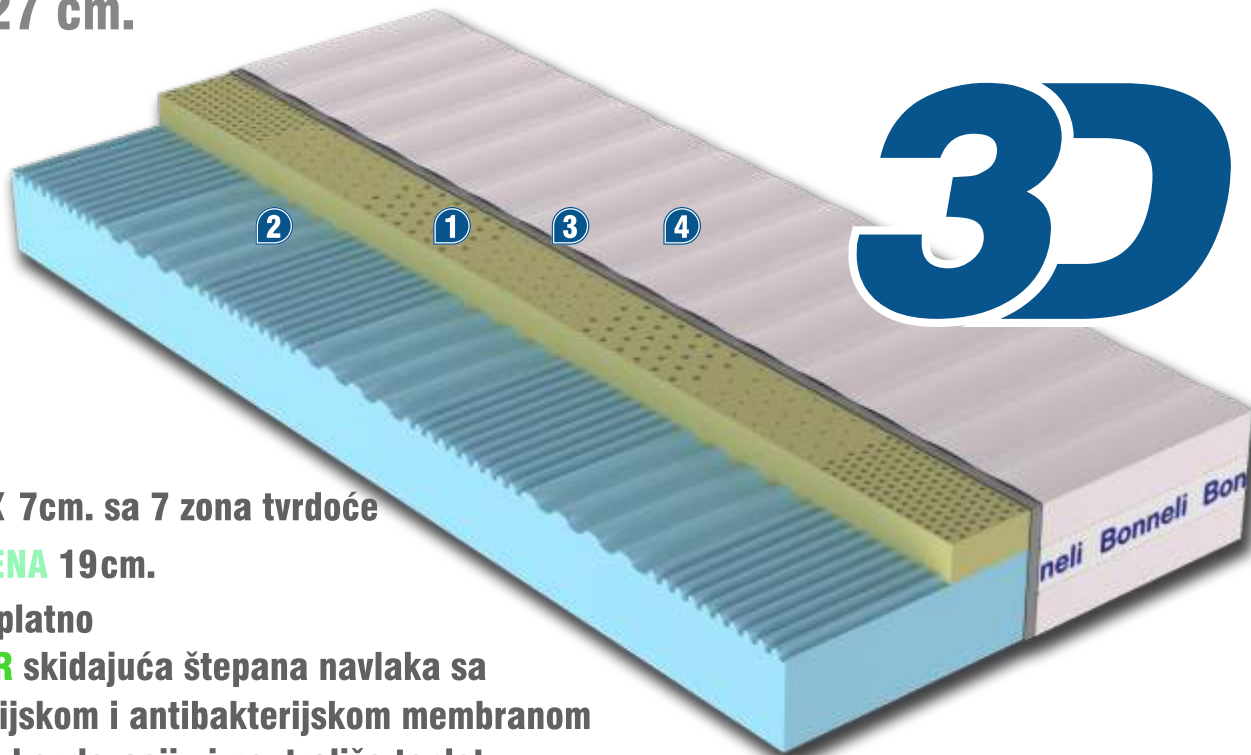

# 3D LATEX

debljina 22 cm.

UBRZANA  
RELAKSACIJA

ORTOPEDSKA  
POTPORA

ANTIALERGIJSKI  
ANTIBAKTERIJSKI

- 1 3D LATEX 3cm. sa 7 zona tvrdoće
- 2 SOFT PENA 4cm. (obostrano)
- 3 3D SKY CELL PENA 7cm.
- 4 3D PU PENA 7cm.
- 5 Zaštitno platno
- 6 3D FILTER skidajuća štepana navlaka sa antialergijskom i antibakterijskom membranom Sprečava kondenzaciju i neutrališe toplotu

# 3D DUOLATEX

debljina 27 cm.

OLAKŠANO  
USTAJANJE

UBRZANA  
RELAKSACIJA

ANTIALERGIJSKI  
ANTIBAKTERIJSKI

- 1 3D LATEX 7cm. sa 7 zona tvrdoće
- 2 3D HR PENA 19cm.
- 3 Zaštitno platno
- 4 3D FILTER skidajuća štepana navlaka sa antialergijskom i antibakterijskom membranom Sprečava kondenzaciju i neutrališe toplotu