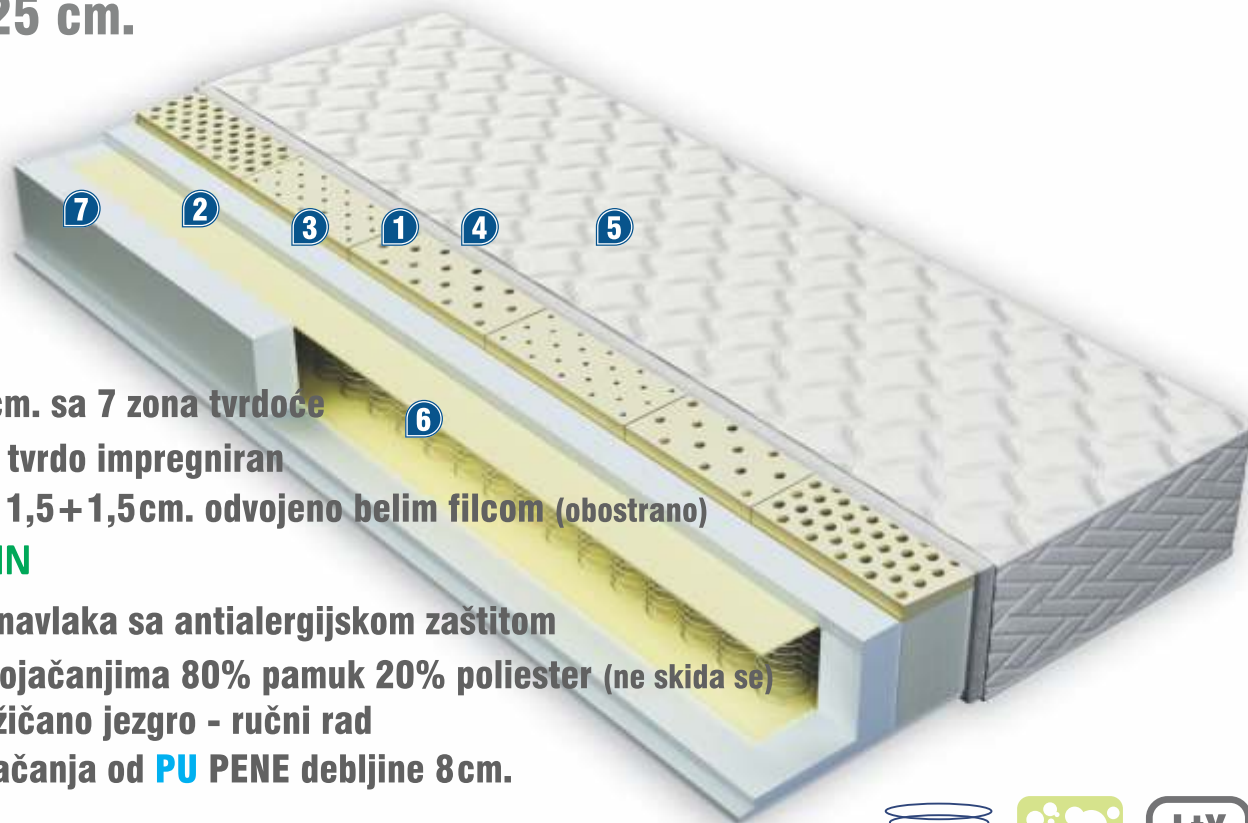

# ROYAL MEMORY

debljina 25 cm.

OLAKŠANO  
USTAJANJE

UBRZANA  
RELAKSACIJA

- 1 **MEMORY PENA 3cm.**
- 2 **ECOFILC** tvrdo impregniran
- 3 **PU PENA 1,5+1,5cm. odvojeno belim filcom (obostrano)**
- 4 **YUFLIN**
- 5 Štepana navlaka sa antialergijskom zaštitom i ivičnim ojačanjima 80% pamuk 20% poliester (ne skida se)
- 6 **BONNEL** žičano jezgro - ručni rad
- 7 Ivična ojačanja od **PU PENE** debljine 8cm.

# ROYAL LATEX

debljina 25 cm.

OLAKŠANO  
USTAJANJE

UBRZANA  
RELAKSACIJA

- 1 LATEX 3cm. sa 7 zona tvrdoće
- 2  ECOFILC tvrdo impregniran
- 3 PU PENA 1,5+1,5cm. odvojeno belim filcom (obostrano)
- 4  YUFLIN
- 5 Štepana navlaka sa antialergijskom zaštitom i ivičnim ojačanjima 80% pamuk 20% poliester (ne skida se)
- 6 BONNEL žičano jezgro - ručni rad
- 7 Ivična ojačanja od PU PENE debljine 8cm.