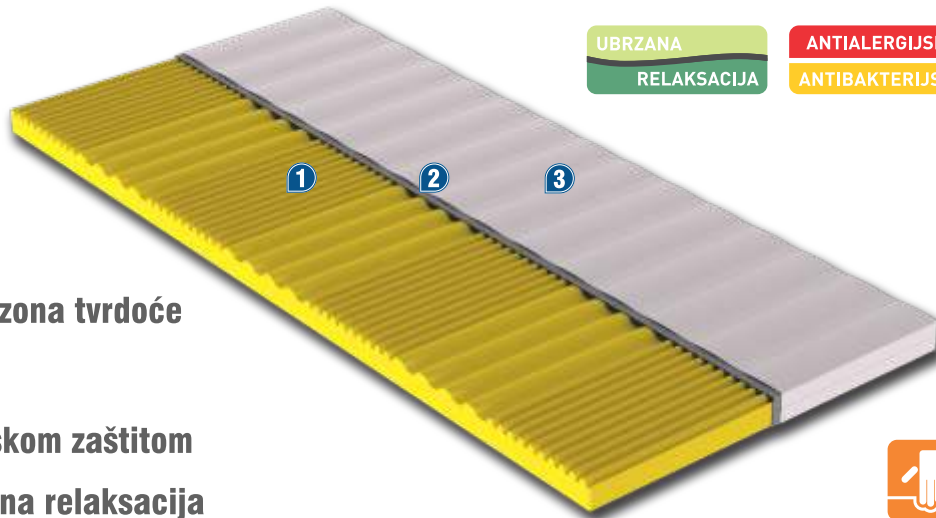

NADDUŠEK MEMORY 3D

debljina 6 cm.

1. 1 3D MEMORY PENA 6cm. sa 7 zona tvrdoće
  2. 2 YUFLIN
  3. 3 Skidajuća štepana navlaka sa antialergijskom i antibakterijskom zaštitom
2. Superioran komfor i maksimalna relaksacija