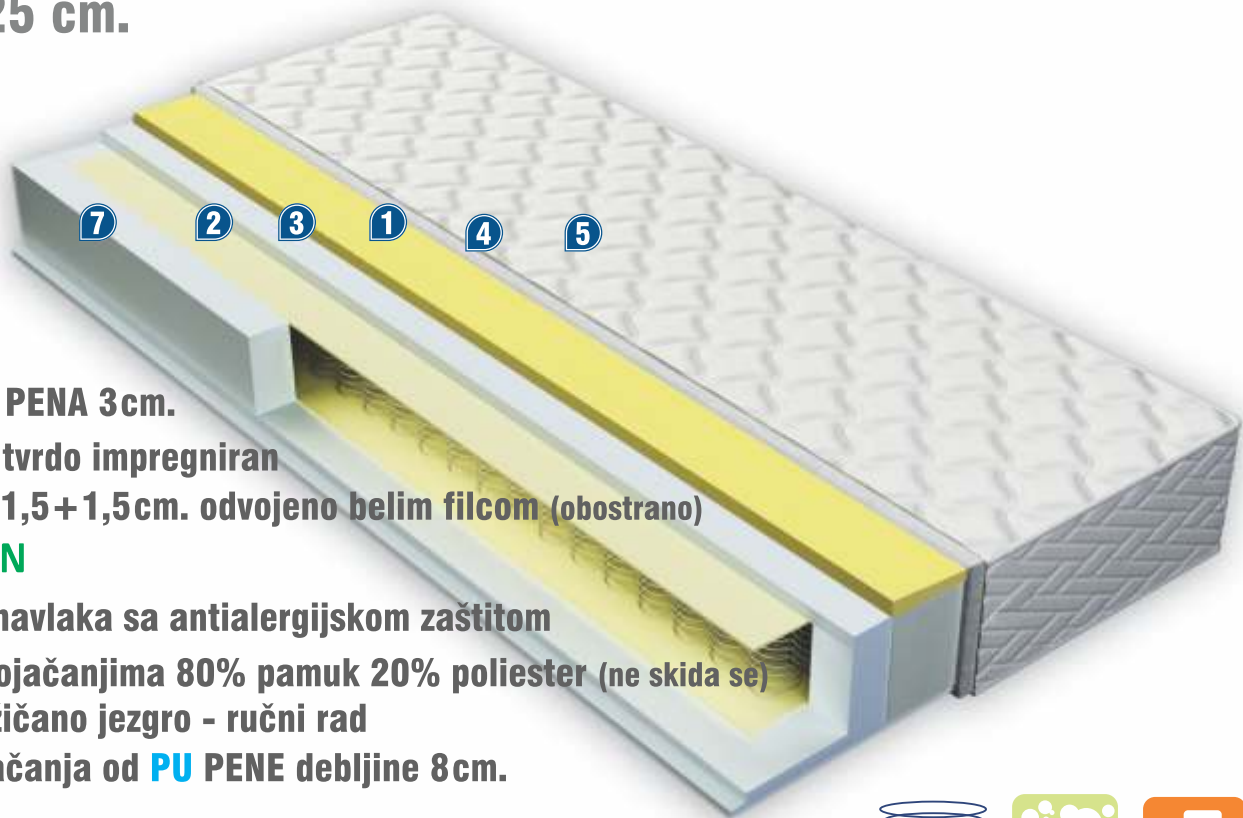

- 1 **ECOFILC** tvrdo impregniran
- 2 **PU PENA** 3 cm. (obostrano)
- 3 Obostrano postavljen poliesterskim silikoniziranim vlaknima
- 4 **YUFLIN**
- 5 Rastegljivo antialergijsko i antibakterijsko platno bez šepa sa ivičnim ojačanjima i pufnama
- 6 Ojačano **BONNELI** žičano jezgro
- 7 Ivična ojačanja od **PU PENE** debljine 8 cm.

# ROYAL MEMORY

debljina 25 cm.

OLAKŠANO  
USTAJANJE

UBRZANA  
RELAKSACIJA

- 1 **MEMORY PENA 3cm.**
- 2 **ECOFILC** tvrdo impregniran
- 3 **PU PENA 1,5+1,5cm. odvojeno belim filcom (obostrano)**
- 4 **YUFLIN**
- 5 Štepana navlaka sa antialergijskom zaštitom i ivičnim ojačanjima 80% pamuk 20% poliester (ne skida se)
- 6 **BONNEL** žičano jezgro - ručni rad
- 7 Ivična ojačanja od **PU PENE** debljine 8cm.