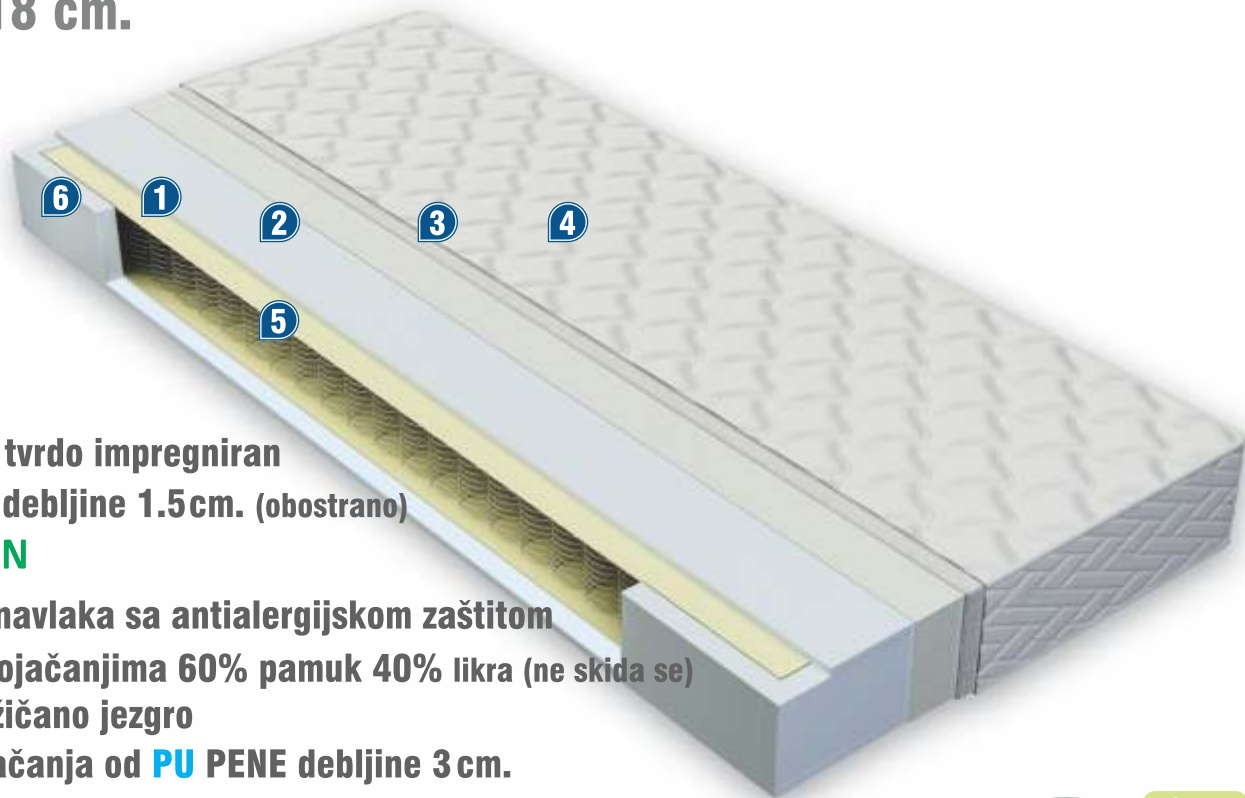

ORTOPEDIK

debljina 18 cm.

- 1 **ECOFILC** tvrdo impregniran
- 2 **PU PENA** debljine 1.5cm. (obostrano)
- 3 **YUFLIN**
- 4 Štepana navlaka sa antialergijskom zaštitom i ivičnim ojačanjima 60% pamuk 40% likra (ne skida se)
- 5 **BONNEL** žičano jezgro
- 6 Ivična ojačanja od **PU PENE** debljine 3 cm.

Bonnelli
adresa: 5011

Pristupačno rešenje za različite namene