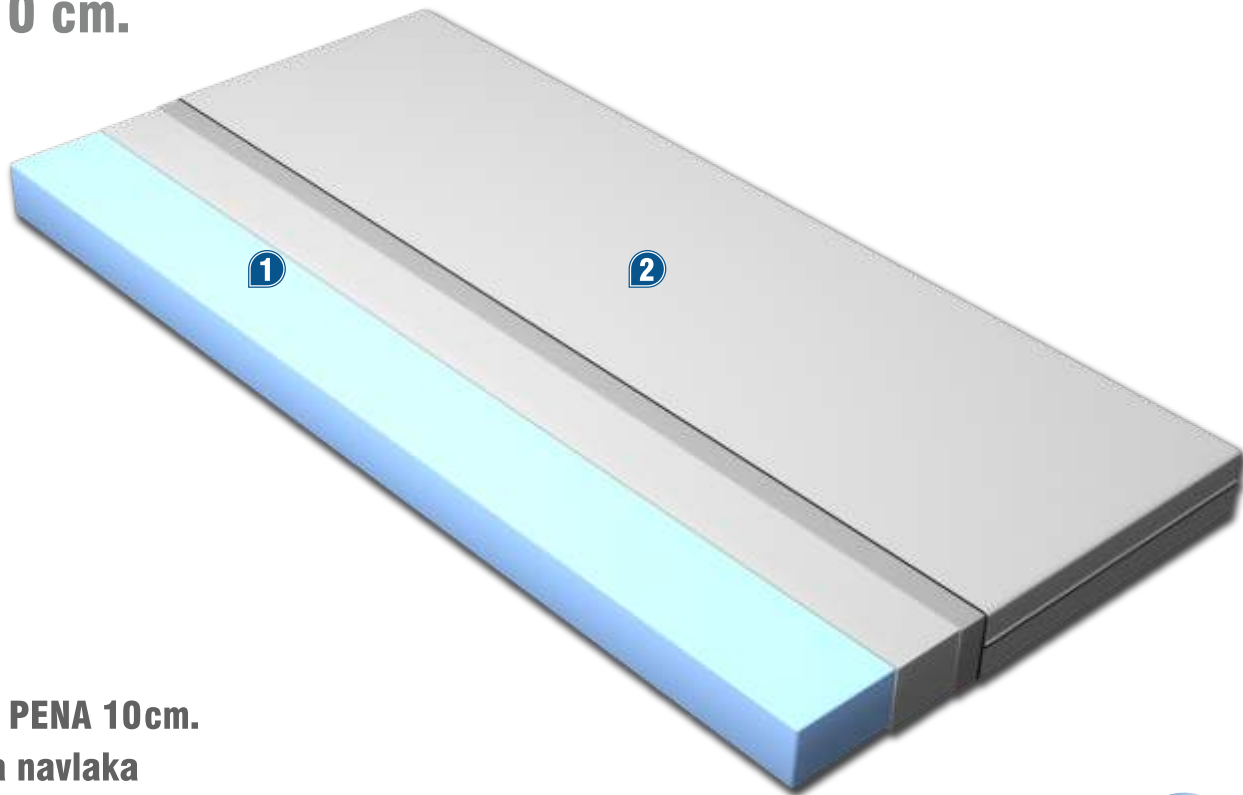

### **3D FILTER**

*3D Filter ekološko platno, pospešuje protok vazduha sprečava kondenzaciju i neutrališe toplotu.*

# ECONOMIC

debljina 10 cm.

ANTIALERGIJSKI

ANTIBAKTERIJSKI

1 SKY CELL PENA 10cm.

2 Skidajuća navlaka

**Bonnelli**  
edreva spa

Pristupačno rešenje za različite namene