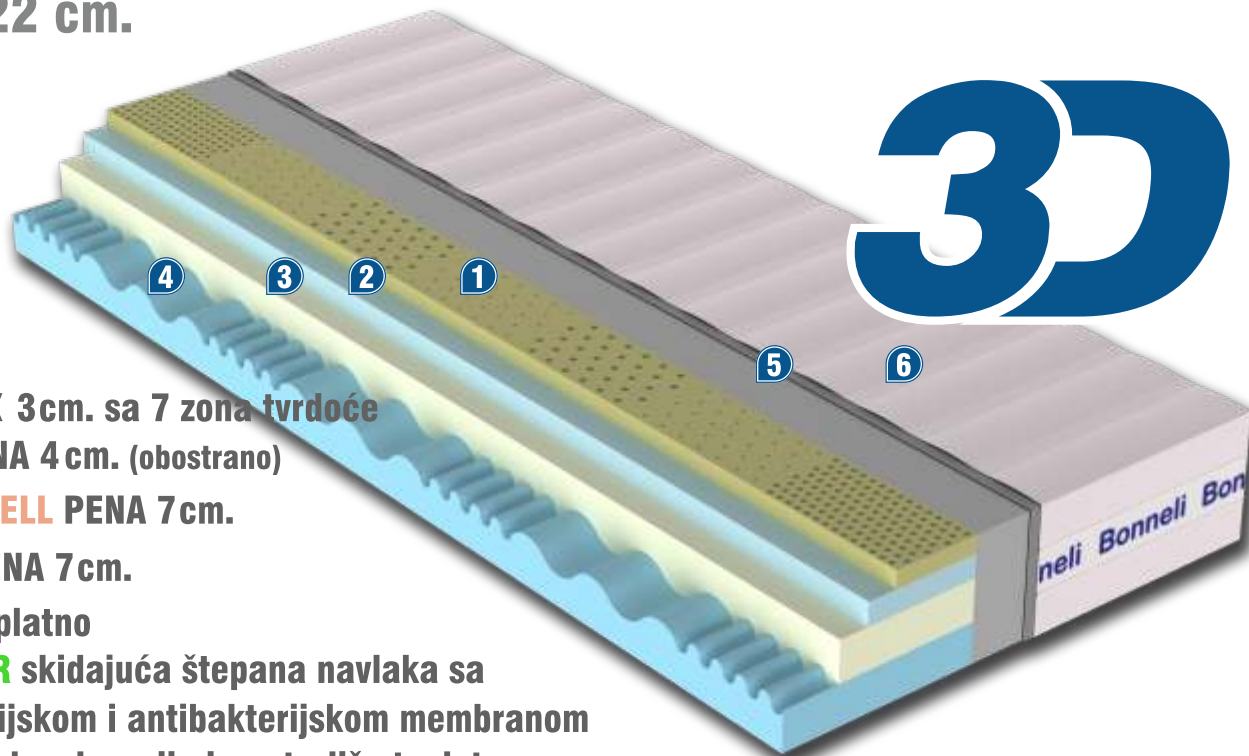

# 3D MEMORY

debljina 22 cm.

UBRZANA  
RELAKSACIJA

OLAKŠANO  
USTAJANJE

ORTOPEDSKA  
POTPORA

ANTIALERGIJSKI  
ANTIBAKTERIJSKI

- 1 **MEMORY PENA** 3cm.
- 2 **SOFT PENA** 4cm.
- 3 **3D SKY CELL PENA** 7cm.
- 4 **3D PU PENA** 7cm.
- 5 **Zaštitno platno**
- 6 **3D FILTER** skidajuća stepana navlaka sa antialergijskom i antibakterijskom membranom  
Sprečava kondenzaciju i neutrališe toplotu

# 3D LATEX

debljina 22 cm.

UBRZANA  
RELAKSACIJA

ORTOPEDSKA  
POTPORA

ANTIALERGIJSKI  
ANTIBAKTERIJSKI

- 1 3D LATEX 3cm. sa 7 zona tvrdoće
- 2 SOFT PENA 4cm. (obostrano)
- 3 3D SKY CELL PENA 7cm.
- 4 3D PU PENA 7cm.
- 5 Zaštitno platno
- 6 3D FILTER skidajuća štepana navlaka sa antialergijskom i antibakterijskom membranom Sprečava kondenzaciju i neutrališe toplotu