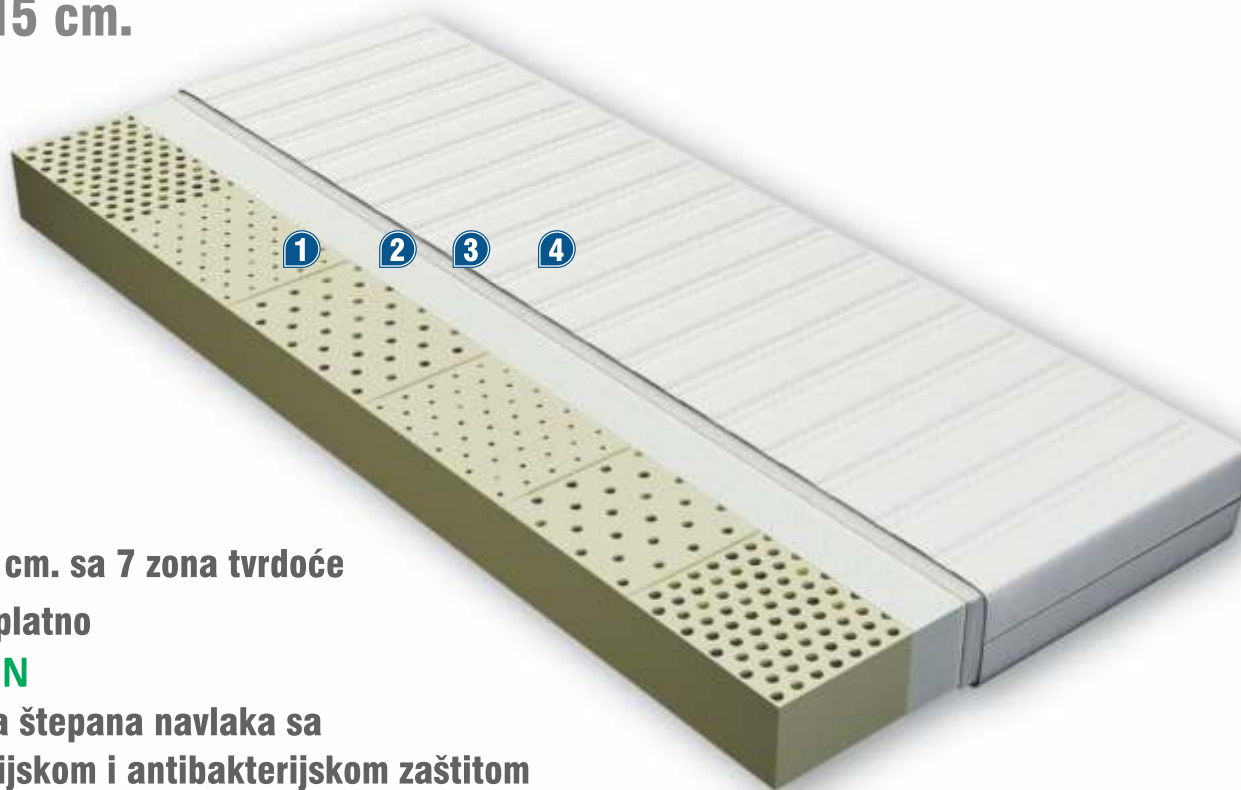

# LATEX

debljina 15 cm.

UBRZANA  
RELAKSACIJA

ANTIALERGIJSKI  
ANTIBAKTERIJSKI

- 1 LATEX 14cm. sa 7 zona tvrdoće
- 2 Zaštitno platno
- 3  YUFLIN
- 4 Skidajuća štepana navlaka sa antialergijskom i antibakterijskom zaštitom