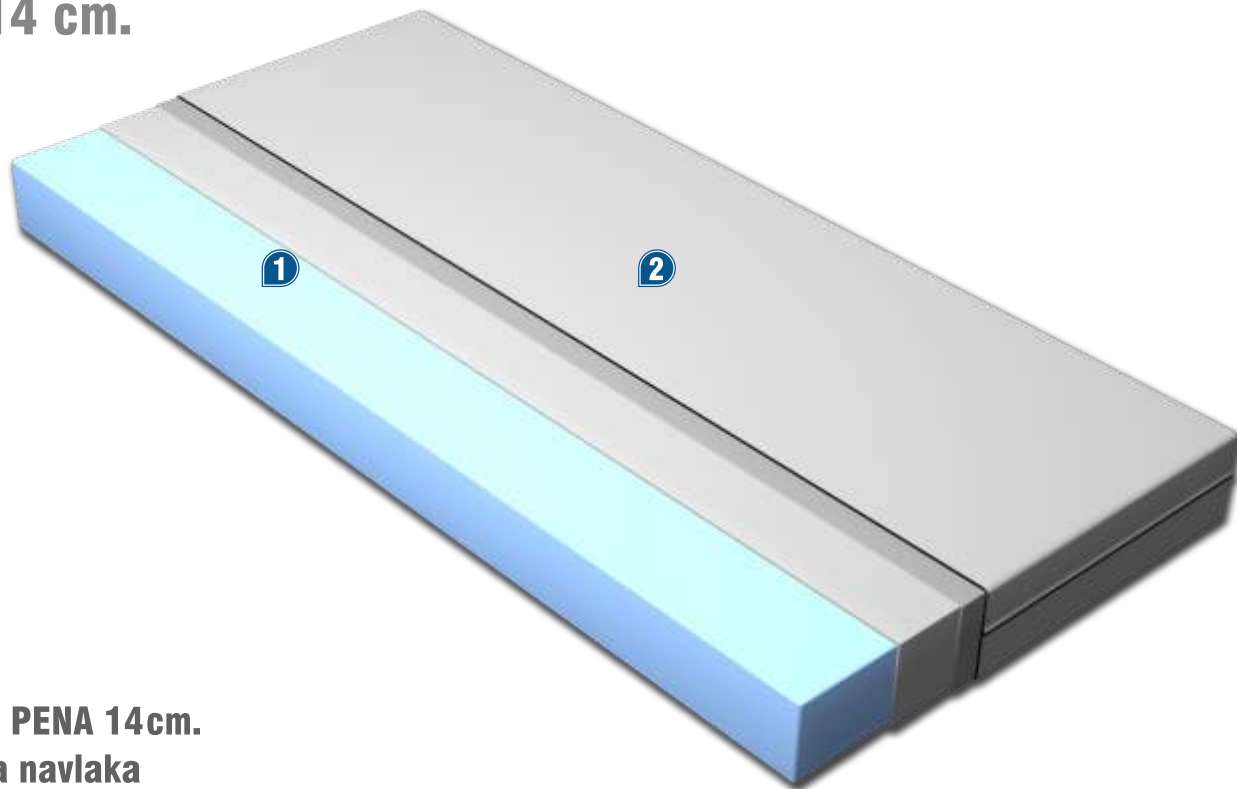

# ORTOPEDIK

debljina 18 cm.

- 1  **ECOFILC** tvrdo impregniran
- 2 **PU PENA** debljine 1.5cm. (obostrano)
- 3  **YUFLIN**
- 4 Štepana navlaka sa antialergijskom zaštitom i ivičnim ojačanjima 60% pamuk 40% likra (ne skida se)
- 5 **BONNEL** žičano jezgro
- 6 Ivična ojačanja od **PU PENE** debljine 3 cm.

# ECONOMIC PLUS

debljina 14 cm.

ANTIALERGIJSKI

ANTIBAKTERIJSKI

1 SKY CELL PENA 14cm.

2 Skidajuća navlaka

**Bonnelli**  
edreva spa

Pristupačno rešenje za različite namene