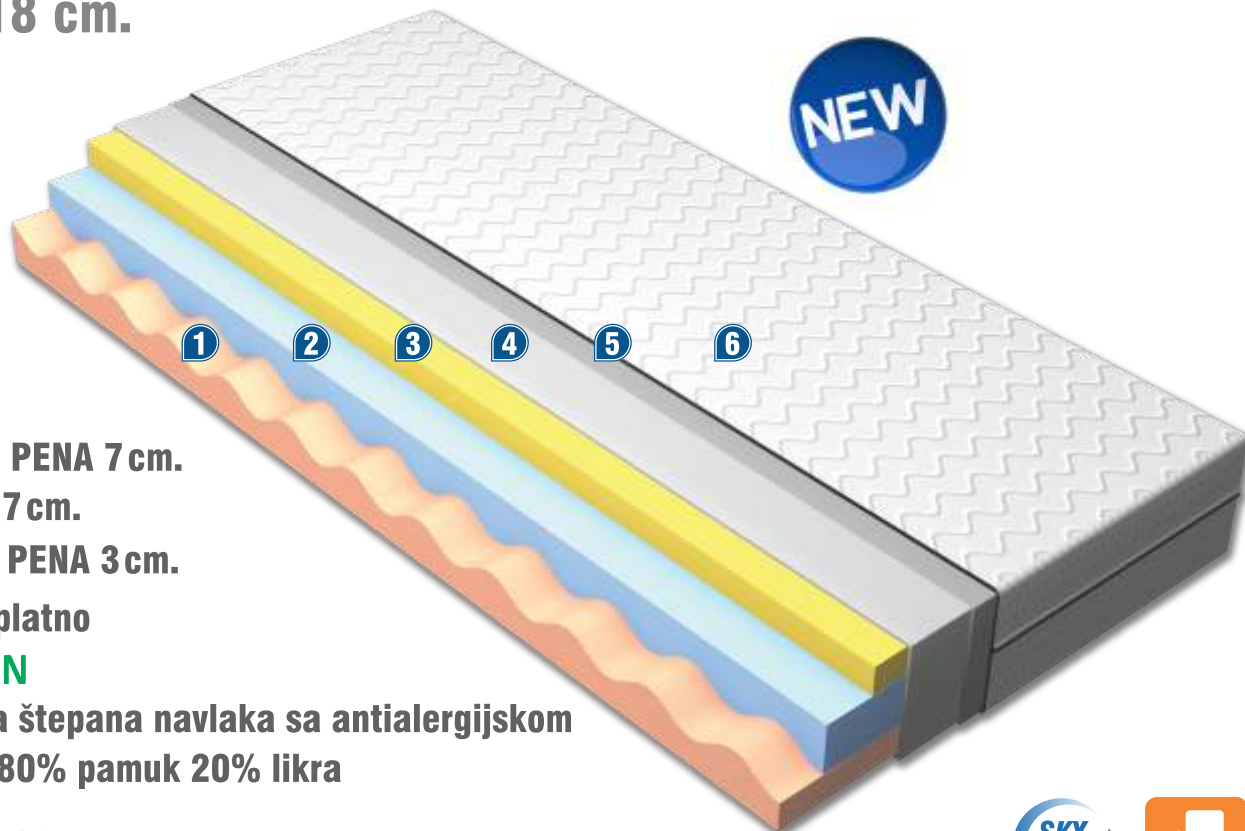

# WELLNESS

debljina 19 cm.

UBRZANA  
RELAKSACIJA

ANATOMSKI  
ORTOPEDSKI

ANTIALERGIJSKI  
ANTIBAKTERIJSKI

- 1 PU PENA 14cm.
- 2 SOFT PENA 4cm.
- 3 Zaštitno platno
- 4 YUFLIN
- 5 Skidajuća štepšana navlaka sa antialergijskom zaštitom 80% pamuk 20% likra

# MEMOFLEX

debljina 18 cm.

UBRZANA  
RELAKSACIJA

ANTIALERGIJSKI  
ANTIBAKTERIJSKI

NEW

- 1 SKY CELL PENA 7 cm.
- 2 PU PENA 7 cm.
- 3 MEMORY PENA 3 cm.
- 4 Zaštitno platno
- 5 YUFLIN
- 6 Skidajuća štepšana navlaka sa antialergijskom zaštitom 80% pamuk 20% likra