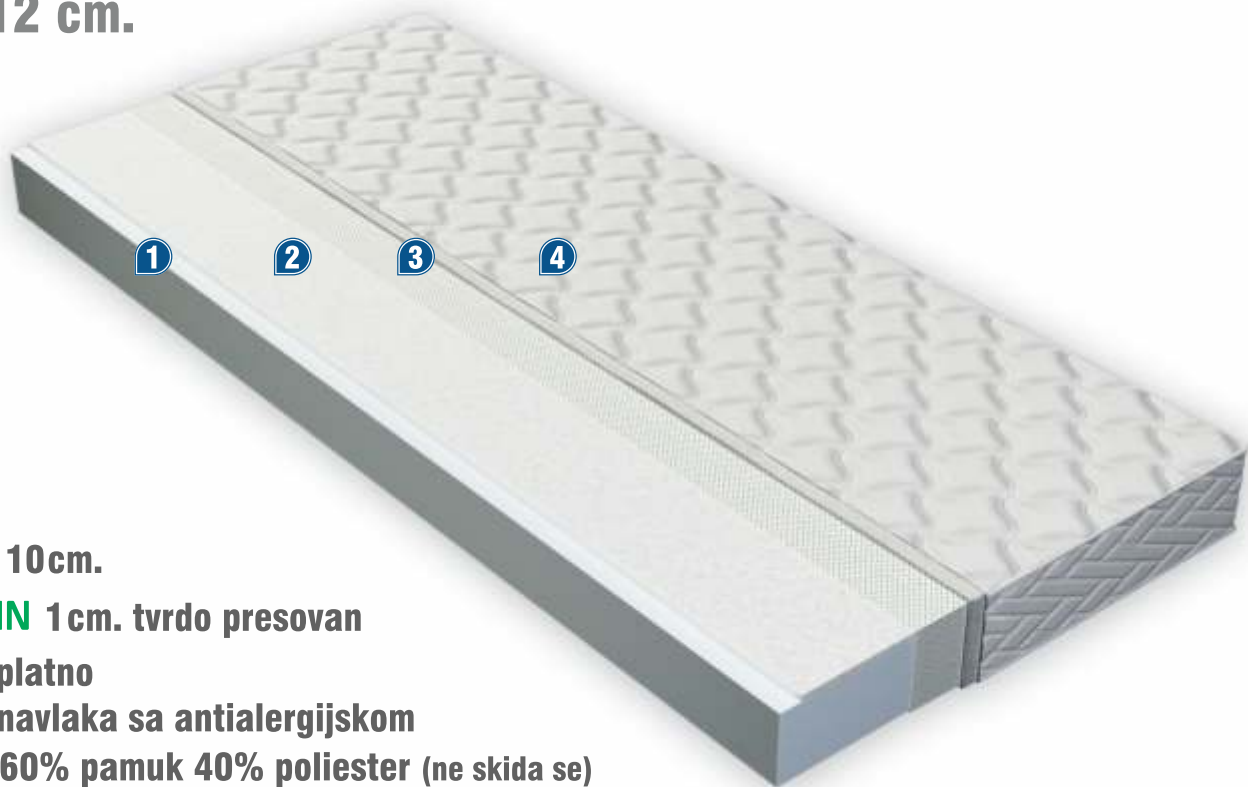

# CLASSIC

debljina 18 cm.

- 1 **BONNEL** žičano jezgro
- 2 **ECOFILC** tvrdo impregniran
- 3 **PU PENA** debljine 1.5cm. (obostrano)
- 4 **Sunder** debljine 0,5cm.
- 5 Štepana navlaka sa antialergijskom zaštitom i ivičnim ojačanjima 60% pamuk 40% likra (ne skida se)
- 6 Ivična ojačanja od **PU PENE** debljine 1,5cm.

# PENI

debljina 12 cm.

ANTIALERGIJSKI

ANTIBAKTERIJSKI

- 1 **PU PENA** 10cm.
- 2 **YUFLIN** 1cm. tvrdo presovan
- 3 **Zaštitno platno**
- 4 **Štepana navlaka sa antialergijskom zaštitom 60% pamuk 40% poliester (ne skida se)**