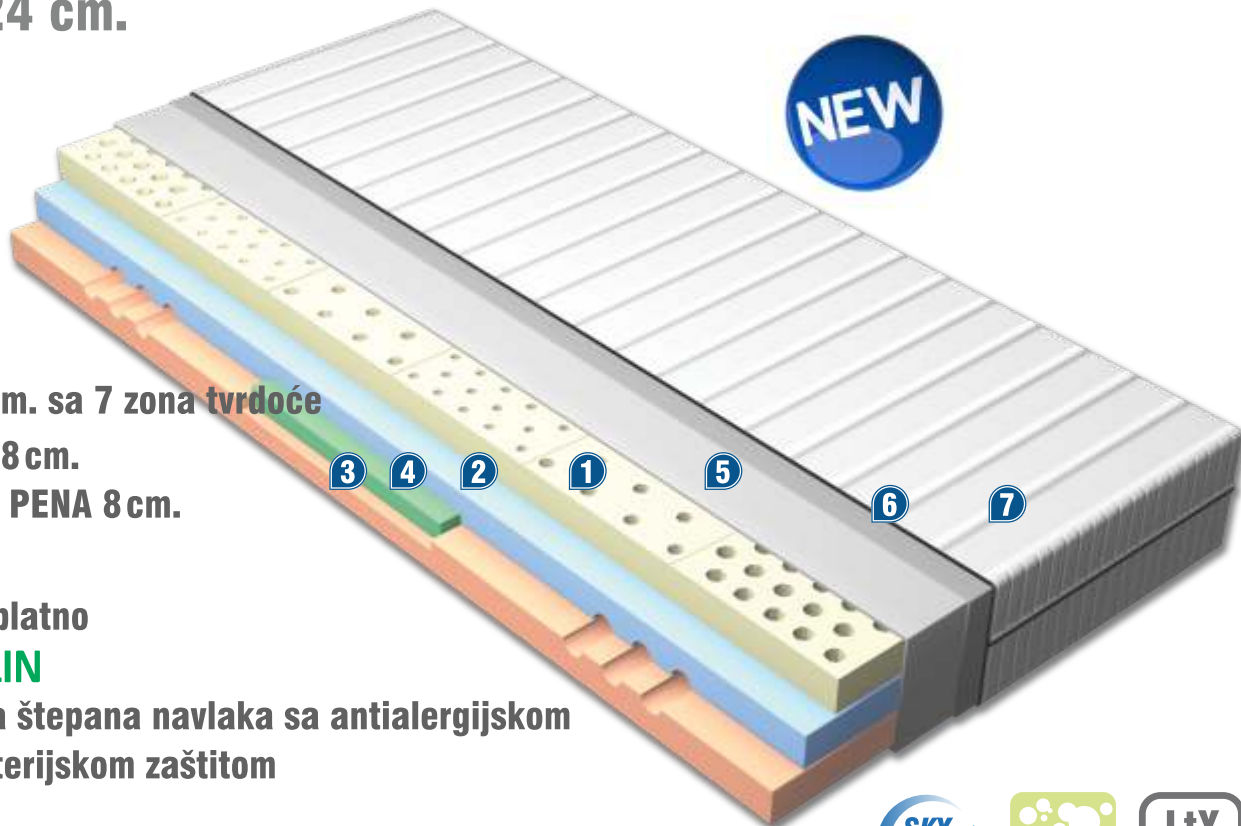

# PRESTIGE

debljina 23 cm.

OLAKŠANO  
USTAJANJE

UBRZANA  
RELAKSACIJA

ANTIALERGIJSKI  
ANTIBAKTERIJSKI

- 1 MEMORY PENA 3cm.
- 2 SKY CELL PENA 8cm.
- 3 PU PENA 8cm.
- 4 HR PENA
- 5 LATEX 3cm. sa 7 zona tvrdoće
- 6 Zaštitno platno
- 7 YUFLIN
- 8 Skidajuća štepana navlaka sa antialergijskom i antibakterijskom zaštitom

# DUOLATEX

debljina 24 cm.

UBRZANA  
RELAKSACIJA

ORTOPEDSKA  
POTPORA

ANTIALERGIJSKI  
ANTIBAKTERIJSKI

- 1 LATEX 7 cm. sa 7 zona tvrdoće
- 2 PU PENA 8 cm.
- 3 SKY CELL PENA 8 cm.
- 4 HR PENA
- 5 Zaštitno platno
- 6 YUFLIN
- 7 Skidajuća štepana navlaka sa antialergijskom i antibakterijskom zaštitom