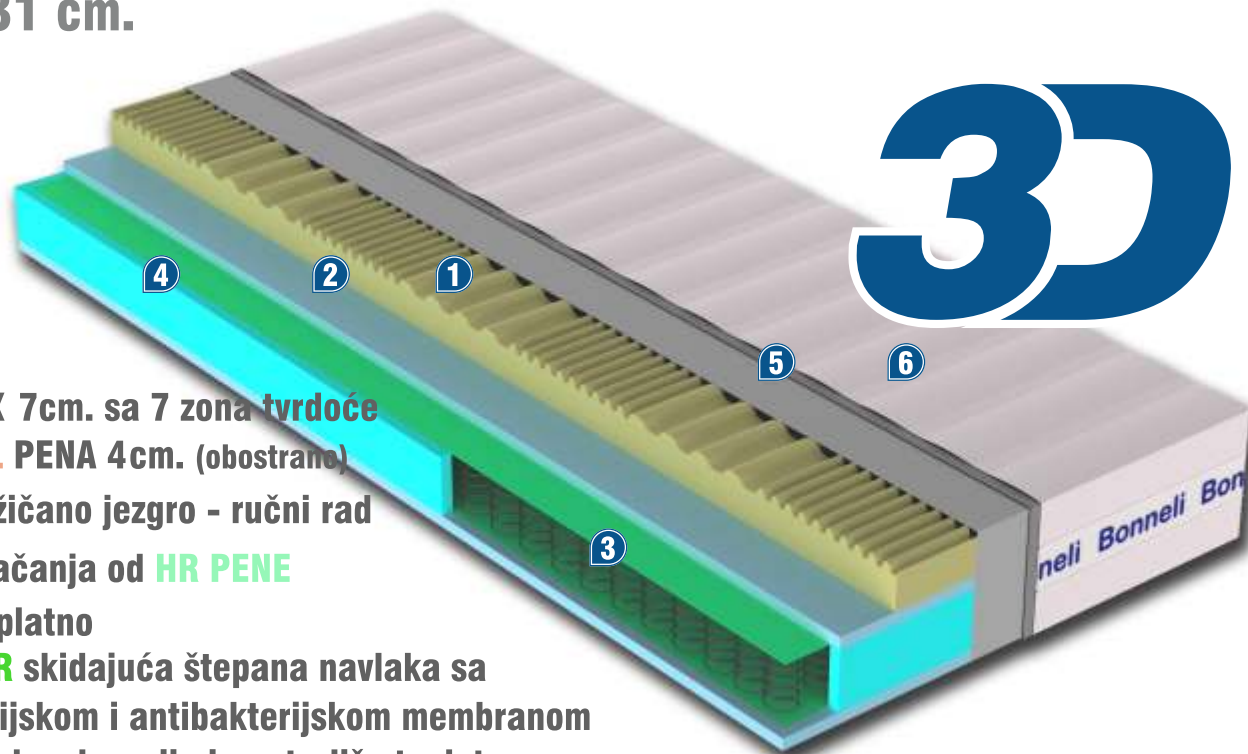

# 3D ROYAL LATEX

debljina 31 cm.

OLAKŠANO  
USTAJANJE

UBRZANA  
RELAKSACIJA

ANTIALERGIJSKI  
ANTIBAKTERIJSKI

- 1 3D LATEX 7cm. sa 7 zona tvrdoće
- 2 SKY CELL PENA 4cm. (obostrano)
- 3 BONNEL žičano jezgro - ručni rad
- 4 Ivična ojačanja od HR PENE
- 5 Zaštitno platno
- 6 3D FILTER skidajuća štepana navlaka sa antialergijskom i antibakterijskom membranom Sprečava kondenzaciju i neutrališe toplotu