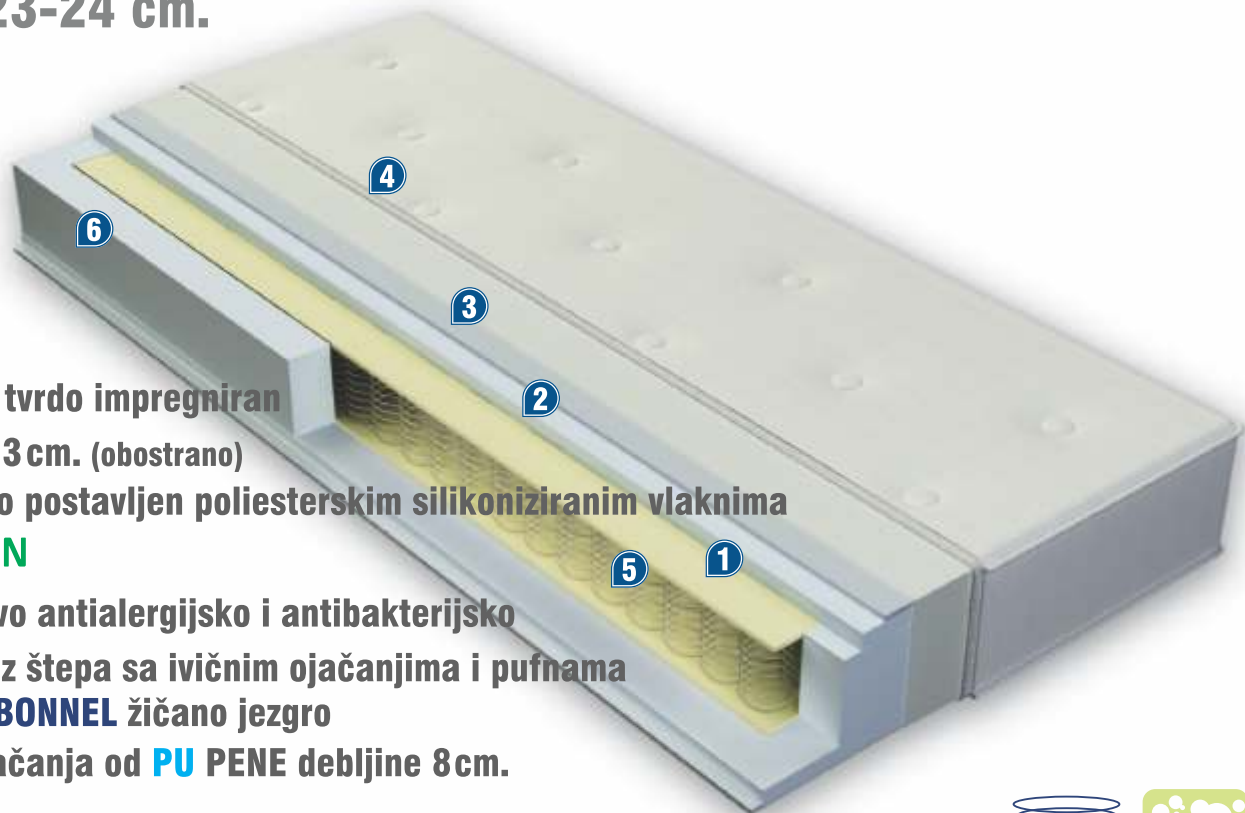

# PREMIUM

debljina 23-24 cm.

ORTOPEDSKA

POTPORA

ZIMSKA STRANA

LETNJA STRANA

ANTIALERGIJSKI

ANTIBAKTERIJSKI

- 1 **ECOFILC** tvrdo impregniran
- 2 **PU PENA** 3 cm. (obostrano)
- 3 Obostrano postavljen poliesterskim silikoniziranim vlaknima
- 4 **YUFLIN**
- 5 Rastegljivo antialergijsko i antibakterijsko platno bez šepa sa ivičnim ojačanjima i pufnama
- 6 Ojačano **BONNELI** žičano jezgro
- 7 Ivična ojačanja od **PU PENE** debljine 8 cm.