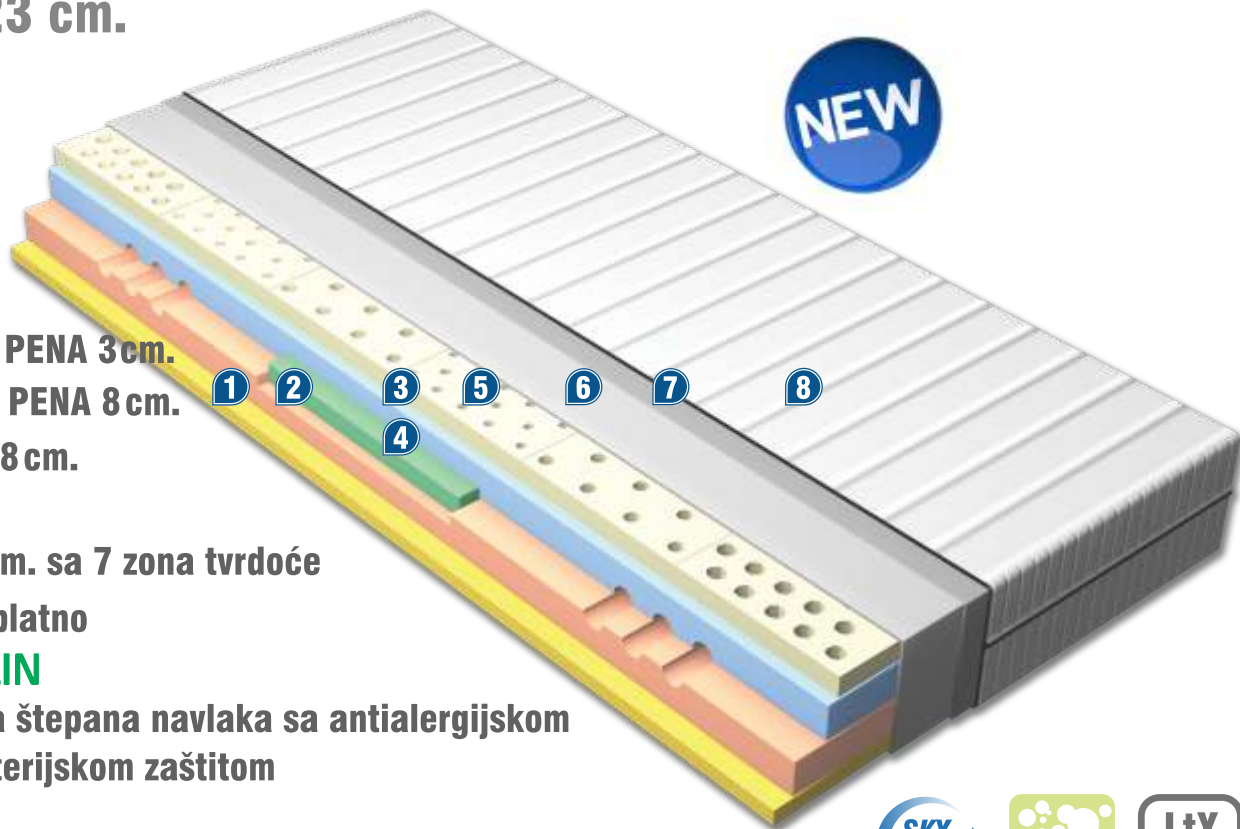

# PRESTIGE

debljina 23 cm.

OLAKŠANO  
USTAJANJE

UBRZANA  
RELAKSACIJA

ANTIALERGIJSKI  
ANTIBAKTERIJSKI

- 1 MEMORY PENA 3cm.
- 2 SKY CELL PENA 8cm.
- 3 PU PENA 8cm.
- 4 HR PENA
- 5 LATEX 3cm. sa 7 zona tvrdoće
- 6 Zaštitno platno
- 7 YUFLIN
- 8 Skidajuća štepana navlaka sa antialergijskom i antibakterijskom zaštitom